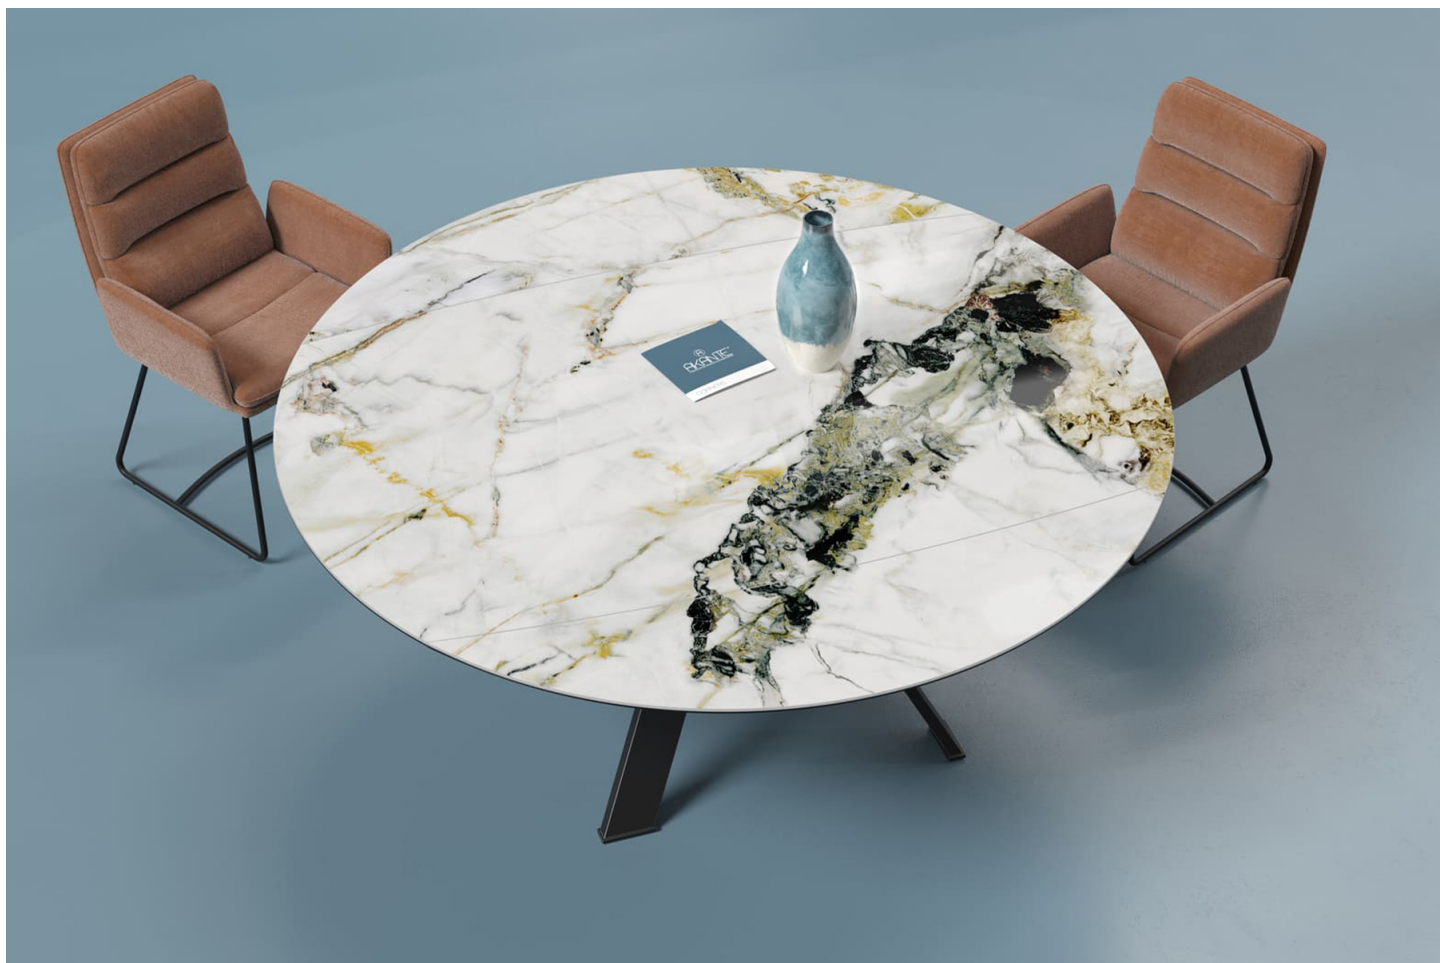

MEUBLES MORICEAU

SEJOUR POWER

Descriptif :

TABLE A MANGER A RALLONGE :
L 90/150 x P 150 x H 76 cm

Informations :

Cette magnifique table ronde peut passer de 90 cm à 150 cm de diamètre grâce à son mécanisme synchronisé. C'est un gain de place et un atout pour votre espace de repas.

Plateau en céramique de 3 mm collé sur un verre de 8 mm d'épaisseur.
2 rallonges rétractables synchronisées.

Piètement en acier laqué noir mat.

Option :

6 finitions disponibles pour le plateau