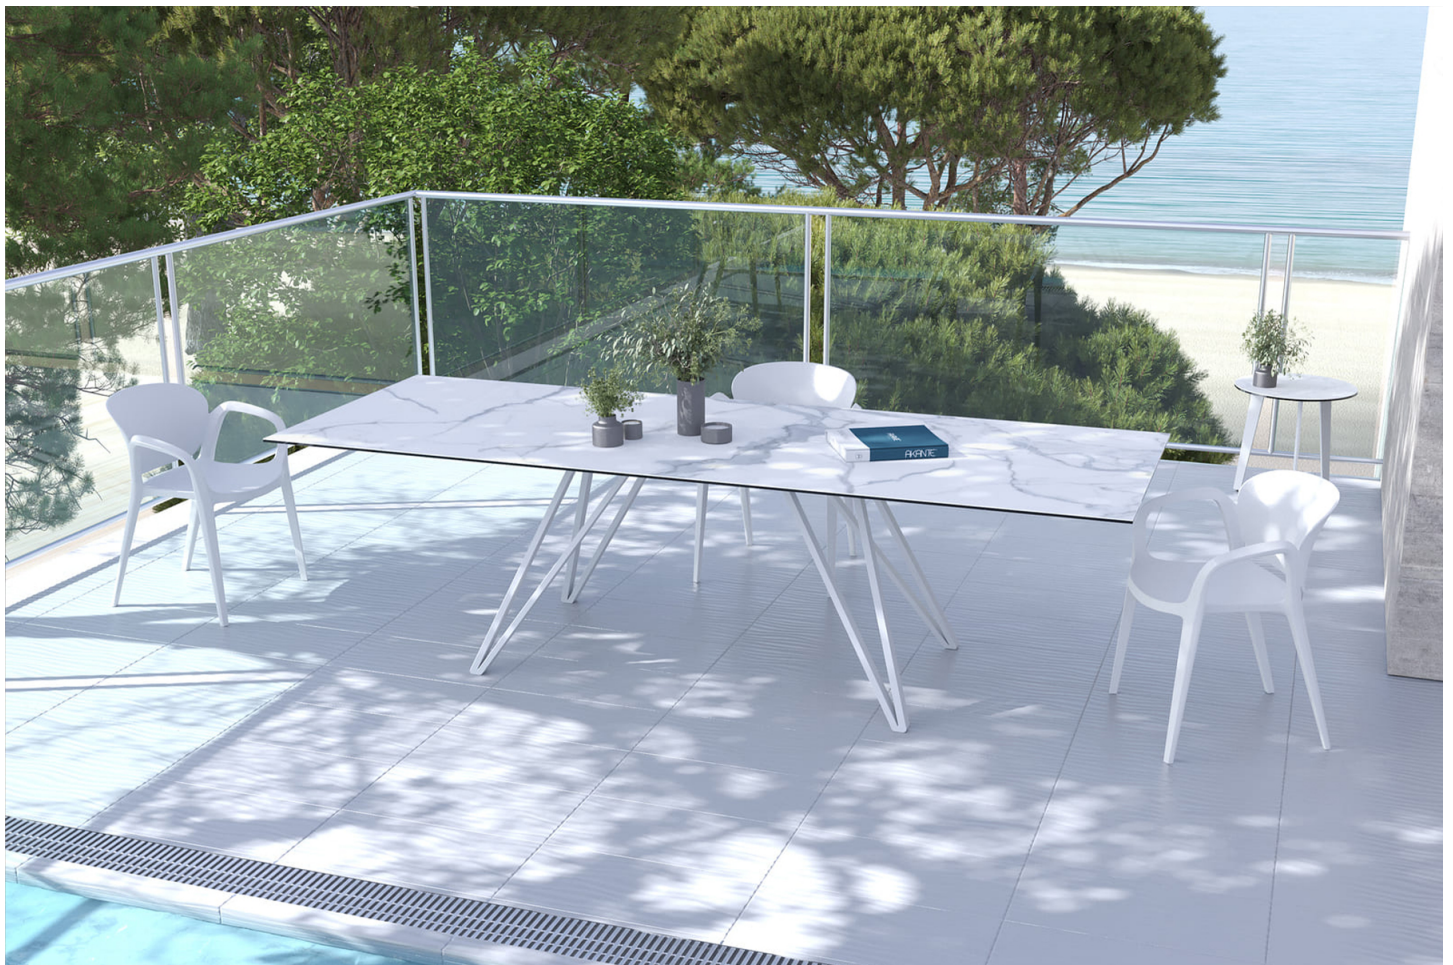

MEUBLES MORICEAU

SEJOUR MIJORE

Descriptif :

TABLE A MANGER A RALLONGE : L 190/270 x P 100 x H 76 cm

Informations :

Cette magnifique table ronde peut passer de 90 cm à 135 cm de diamètre grâce à son mécanisme synchronisé. C'est un gain de place et un atout pour votre espace de repas.

Plateau en céramique de 3 mm collé sur un verre de 8 mm d'épaisseur.

2 rallonges indépendantes rétractables

Piètement aluminium

Option :

2 finitions disponibles pour le plateau et le piètement.